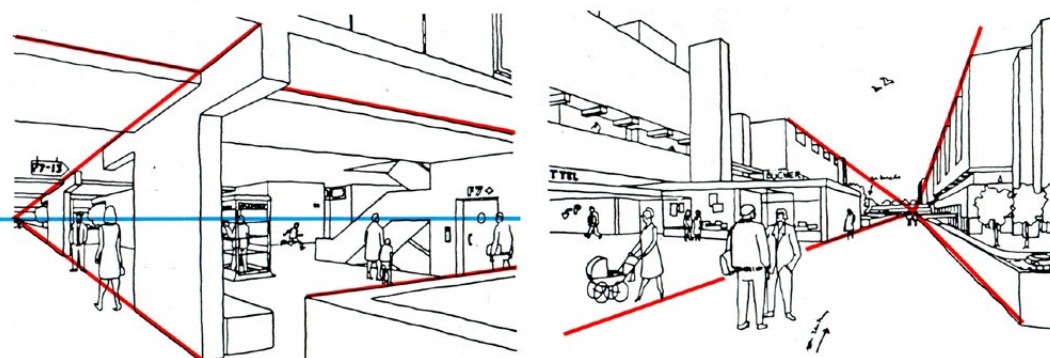

Grafite ha pensato anche a te!

I corsi **Grafite Weekend** sono previsti il sabato pomeriggio in un orario comodo, che ti permetterà finalmente di seguire in presenza in sede o anche comodamente dal salotto di casa tua le lezioni che hai sempre desiderato fare.

## PROSPETTIVA DISEGNATA

LEZIONI  
IN PRESENZA  
E IN STREAMING

Il Corso di **Prospettiva Disegnata** è adatto a tutti, dai neofiti del disegno fino a chi voglia riuscire finalmente comprendere come rappresentare facilmente le figure negli spazi architettonici, disegnare ambienti e oggetti. Verranno apprese le regole fondamentali attraverso un metodo di lavoro semplice che permetta di gestire i punti di fuga, la linea d'orizzonte, le diverse tecniche e trucchi per ottenere le giuste inquadrature. Tutto questo, senza utilizzare righe o squadre, riuscendo a tracciare tracciando linee dritte e pulite con il solo uso della mano libera.